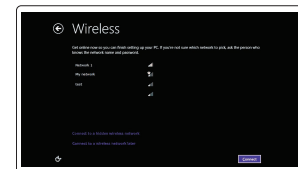

2 Finish operating system setup

Finalizați configurarea sistemului de operare
Končajte namestitev operacijskega sistema

Windows 8.1

Enable security and updates

Activați securitatea și actualizările
Omogočite varnost in posodobitve

Connect to your network

Conectați-vă la rețea
Povežite računalnik z omrežjem

NOTE: If you are connecting to a secured wireless network, enter the password for the wireless network access when prompted.

NOTĂ: Dacă vă conectați la o rețea wireless securizată, introduceți parola pentru acces la rețeaua wireless când vi se solicită.

OPOMBA: Če se povezuje v zaščiteno brezžično omrežje, ob pozivu vnesite geslo za dostop do brezžičnega omrežja.

Sign in to your Microsoft account or create a local account

Conectați-vă la contul Microsoft sau creați un cont local
Vpišite se v račun Microsoft ali ustvarite lokalni račun