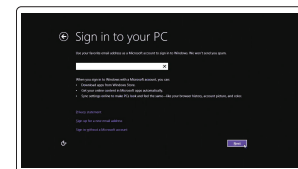

2 Finish operating system setup

Finalizați configurarea sistemului de operare
Končajte namestitev operacijskega sistema

Windows 8.1

Enable security and updates

Activați securitatea și actualizările
Omogočite varnost in posodobitve

Connect to your network

Conectați-vă la rețea
Povežite računalnik z omrežjem

NOTE: If you are connecting to a secured wireless network, enter the password for the wireless network access when prompted.

NOTĂ: Dacă vă conectați la o rețea wireless securizată, introduceți parola pentru acces la rețeaua wireless când vi se solicită.

OPOMBA: Če se povezuje v zaščiteno brezžično omrežje, ob pozivu vnesite geslo za dostop do brezžičnega omrežja.

Sign in to your Microsoft account or create a local account

Conectați-vă la contul Microsoft sau creați un cont local
Vpišite se v račun Microsoft ali ustvarite lokalni račun