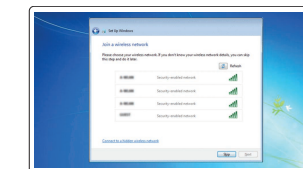

Connect to your network

Conectați-vă la rețea
Povežite računalnik z omrežjem

NOTE: If you are connecting to a secured wireless network, enter the password for the wireless network access when prompted.

NOTĂ: Dacă vă conectați la o rețea wireless securizată, introduceți parola pentru acces la rețeaua wireless când vi se solicită.

OPOMBA: Če se povezuje v zaščiteno brezžično omrežje, ob pozivu vnesite geslo za dostop do brezžičnega omrežja.

Sign in to your Microsoft account or create a local account

Conectați-vă la contul Microsoft sau creați un cont local
Vpišite se v račun Microsoft ali ustvarite lokalni račun

Windows 7

Set up password for Windows

Configurați o parolă pentru Windows
Določite geslo za Windows

Connect to your network

Conectați-vă la rețea
Povežite računalnik z omrežjem

NOTE: If you are connecting to a secured wireless network, enter the password for the wireless network access when prompted.