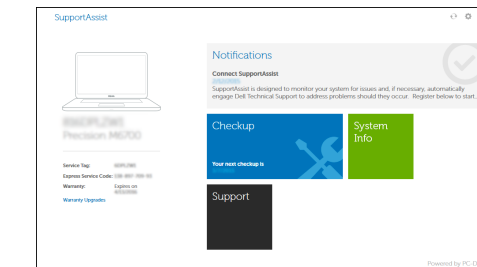

Dell SupportAssist

Check and update your computer
Verificați și actualizați computerul
Preverite in posodobite svoj računalnik