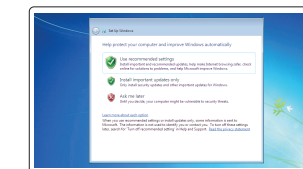

Connect to your network

Conectați-vă la rețea
Povežite računalnik z omrežjem

NOTE: If you are connecting to a secured wireless network, enter the password for the wireless network access when prompted.

NOTĂ: Dacă vă conectați la o rețea wireless securizată, introduceți parola pentru acces la rețeaua wireless când vi se solicită.

OPOMBA: Če se povezuje v zaščiteno brezžično omrežje, ob pozivu vnesite geslo za dostop do brezžičnega omrežja.