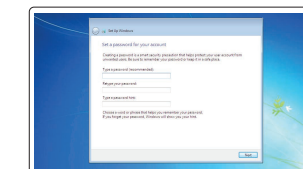

Windows 7

Set up password for Windows

Configurați o parolă pentru Windows
Določite geslo za Windows